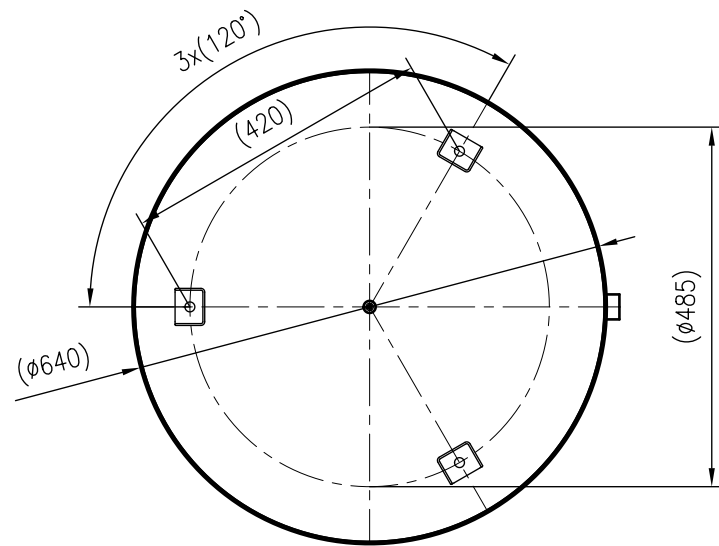

Side view

Front view

Isometric view

Top view

Unterliegt nicht dem Änderungsdienst/ Not subject to change management		Maßstab/ Scale: 1:10	Format/ Size: A3
Revision 29.02.2016	Reflex N300 6bar gray – 8215300		