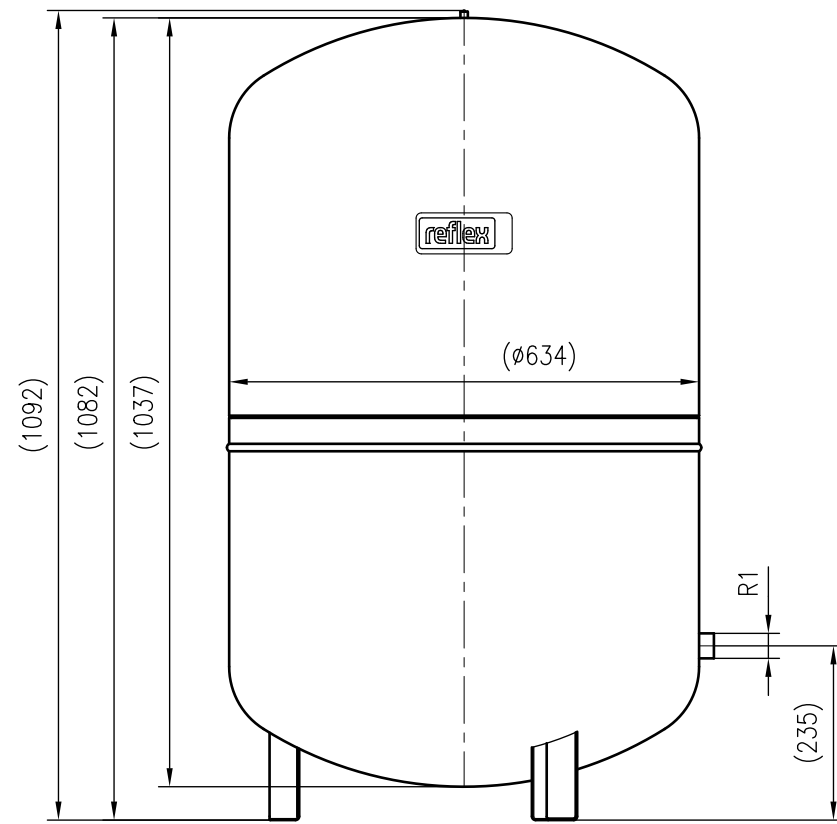

Side view

Front view

Isometric view

Top view

Unterliegt nicht dem Änderungsdienst/ Not subject to change management		Maßstab/ Scale: 1:10	Format/ Size: A3
Revision 29.02.2016	Reflex N300 6bar gray – 8215300		